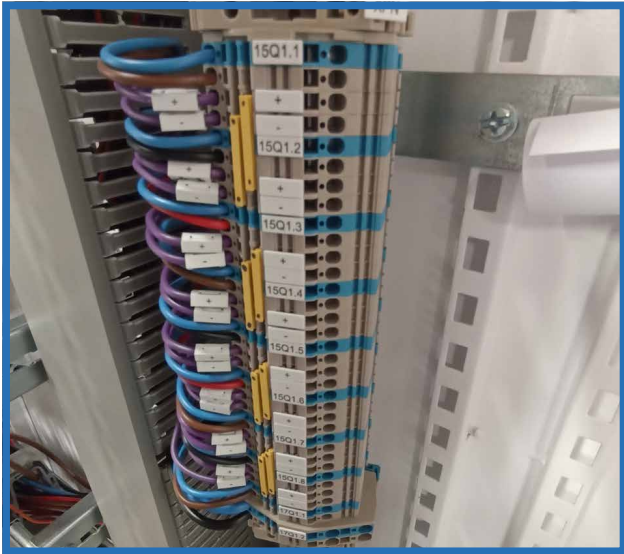

## Tableaux divisionnaires

Les armoires et coffrets de la gamme « PIRANHA » permettent de compléter les gammes TABULA et MODAN pour les applications de moindre intensité, jusqu'à 630 A et indice de service allant de 2.1.1 à 2.2.3.

- Un processus de fabrication standardisé pour une fabrication à la chaîne
- Une offre compétitive tout en étant conforme à nos standards de qualité
- Une gamme complète d'armoires et de coffrets
- Système de plastron isolant révolutionnaire, fixation par clips sans outil, ouvrant à la rangée avec un simple tournevis
- Système de bornes pour la connectivité

### Caractéristiques générales

- Tableaux divisionnaires
- Indice de service: **I.S 2.1.1 à 2.2.3**
- Indice de protection: **IP 30 à IP 65**
- Distribution jusqu'à **630 A /33 kA** en standard
- Tenue aux courants de court-circuit I<sub>cc</sub> jusqu'à 120kA
- Résistance aux impacts: **IK07 à IK10**
- Température maximale: 80 °C (joint étanchéité), 125 °C (peinture)
- Couleur: **RAL 9003**
- Structures juxtaposables